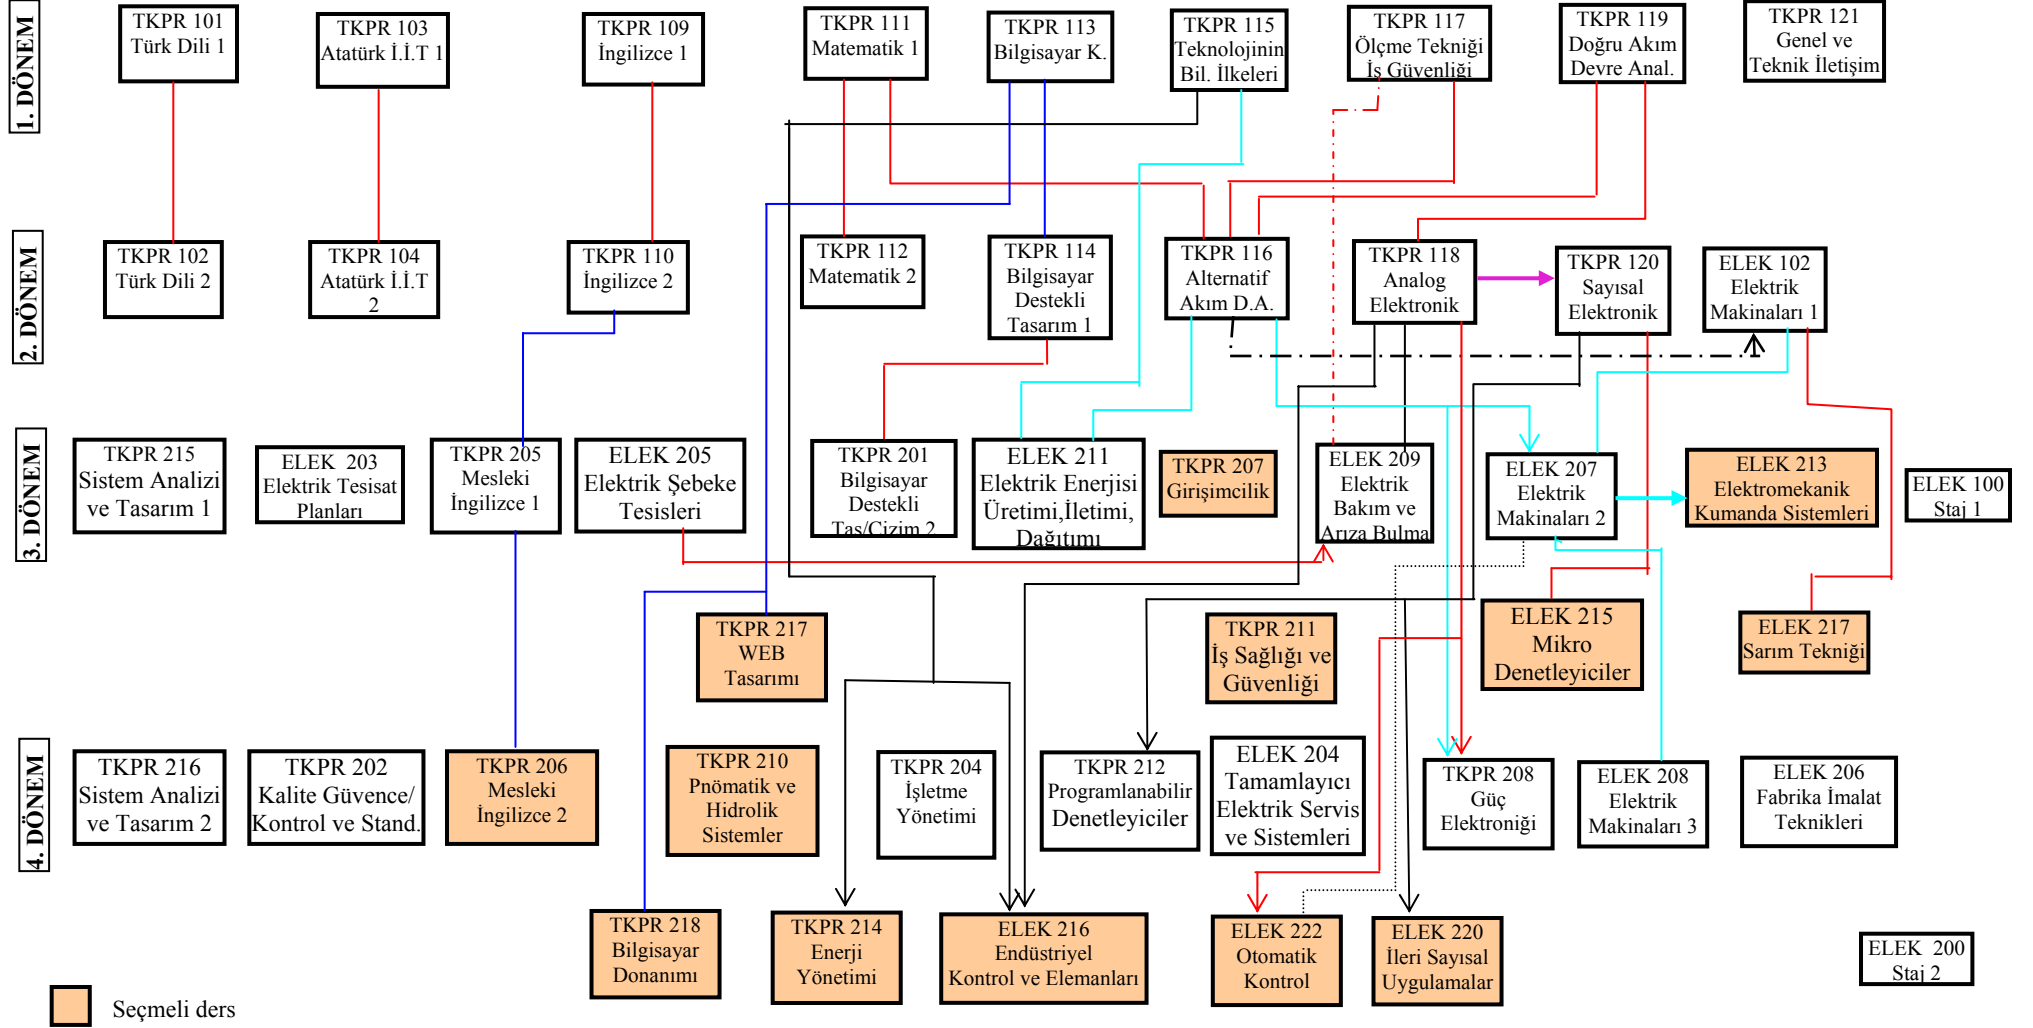

ELEKTRİK PROGRAMI FABRİKA BAKIM VE İMALAT DALI
DERS ÖN ŞARTLARI
(Ön Şart Yeterli Notu: FD)

ELEKTRİK PROGRAMI İLETİM DAĞITIM VE TESİSAT DALI
DERS ÖN ŞARTLARI
(Ön Şart Yeterli Notu: FD)